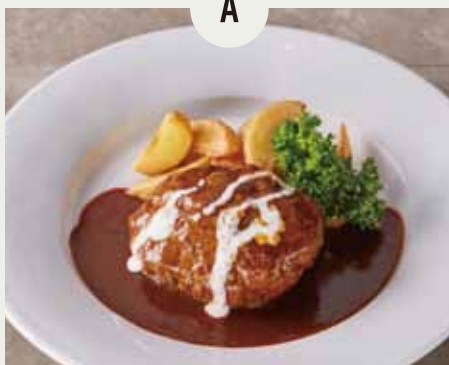

farmer · craftsman · customer

||||| Lunch 11:00~14:00 |||||

lunch
A

lunch
B

lunch
C

デミグラスハンバーグ 880 (税抜 815) ミックスフライ 980 (税抜 907) バーグ&フライ 1,100 (税抜 1,019)

ハンバーグ・ポテトフライ
卵・乳製品・小麦

有頭エビフライ1尾・イカリングフライ2個
サーモンフライ・ポテトフライ
卵・乳製品・小麦・エビ