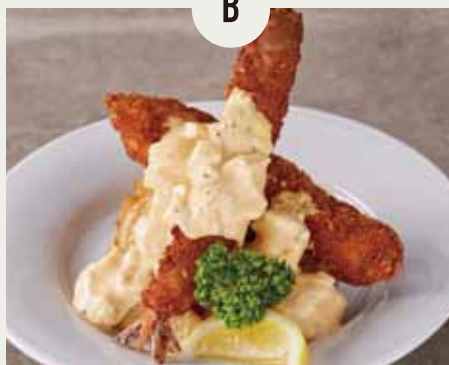

farmer · craftsman · customer

||||| Lunch 11:00~14:00 |||||

lunch
A

lunch
B

lunch
C

デミグラスハンバーグ 880 (税抜 815) ミックスフライ 980 (税抜 907) バーグ&フライ 1,100 (税抜 1,019)

ハンバーグ・ポテトフライ
卵・乳製品・小麦

有頭エビフライ1尾・イカリングフライ2個
サーモンフライ・ポテトフライ
卵・乳製品・小麦・エビ